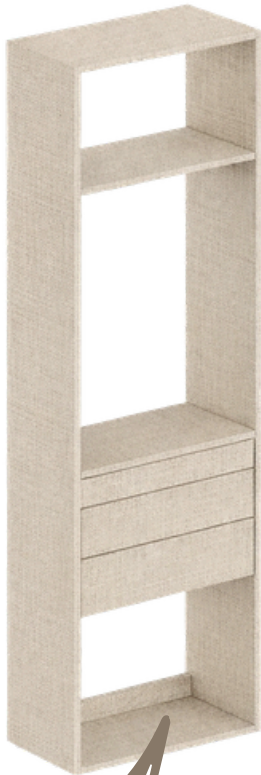

# FASTCOLORS

BEIGE TEXTILE

WHITE

WHITE

BEIGE TEXTILE

# DRAWER $\frac{3}{4}$ HAFELE UNDERMONT SOFT CLOSET

**HAFELE**

# SIZES

2 1/2"	1	1°
2 1/2"	2	2°
2 1/2"	3	3°
2 1/2"	4	4°
2 1/2"	5	5°
2 1/2"	6	6°
2 1/2"	7	7°
2 1/2"	8	8°
2 1/2"	9	9°
2 1/2"	10	10°
2 1/2"	11	11°
2 1/2"	12	12°
2 1/2"	13	13°
2 1/2"	14	14°
2 1/2"	15	15°
2 1/2"	16	16°
2 1/2"	17	17°
2 1/2"	18	18°
2 1/2"	19	19°
2 1/2"	20	20°
2 1/2"	21	21°
2 1/2"	22	22°
2 1/2"	23	23°
2 1/2"	24	24°
2 1/2"	25	25°
2 1/2"	26	26°
2 1/2"	27	27°
2 1/2"	28	28°
2 1/2"	29	29°
2 1/2"	30	30°
2 1/2"	31	31°
2 1/2"	32	32°
2 1/2"	33	33°
2 1/2"	34	34°
2 1/2"	35	35°
2 1/2"	36	36°
2 1/2"	37	37°